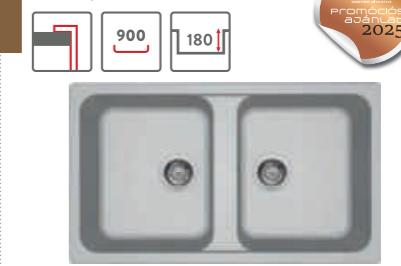

elleci LIFE 450

a képen az M79 Nuvola szín látható

egyedi tulajdonságok:
szekrényméret: 900 mm
méret: 860x500 mm
Helytakarékos szifon, szűrőkosár, rögzítő fülek és túlfolyó.

javasolt fogyasztói ár:
LIFE 450 granitek **95 990 Ft**
Az akció visszavonásig vagy a készlet erejéig érvényes!