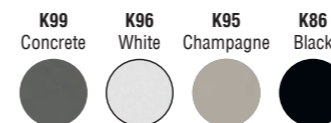

javasolt fogyasztói ár:

CADDY króm 34 990 Ft
CADDY granitek 37 990 Ft