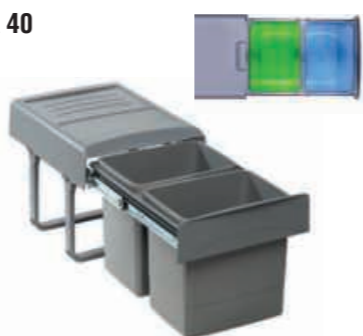

javasolt fogyasztói ár:

90044162S (2x15)
37 990 Ft

EKOTECH MEGA 45

egydi tulajdonságok:

szekrényméret: 450 mm
magasság: 580 mm
szemetesek száma: 2 db
szemetesek kapacitása: 2x26 liter