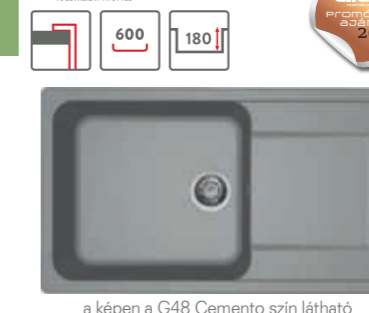

Edényszárítók

Vágódeszkák

Gyümölcsmosók

Dugókiemelők

Látogasson el weboldalunkra, ahol további információkat talál a rendelhető tartozékokról.

elleci EGO 500

a képen a G48 Cemento szín látható

egyedi tulajdonságok:
szekrényméret: 800 mm
méret: 1160x500 mm
Helytakarékos szifon, szűrőkosár, rögzítő fülek és túlfolyó.

javasolt fogyasztói ár:
EGO 500 granitek **149 990 Ft**
Az akció visszavonásig vagy a készlet erejéig érvényes!

elleci EGO 480

a képen a G59 Antracite szín látható

egyedi tulajdonságok:
szekrényméret: 600 mm
méret: 1000x510 mm
Helytakarékos szifon, szűrőkosár, rögzítő fülek és túlfolyó.

javasolt fogyasztói ár:
EGO 480 granitek **134 990 Ft**
Az akció visszavonásig vagy a készlet erejéig érvényes!

elleci LIFE 410

a képen a G48 Cemento szín látható

egyedi tulajdonságok:
szekrényméret: 600 mm
méret: 860x500 mm
Helytakarékos szifon, szűrőkosár, rögzítő fülek és túlfolyó.