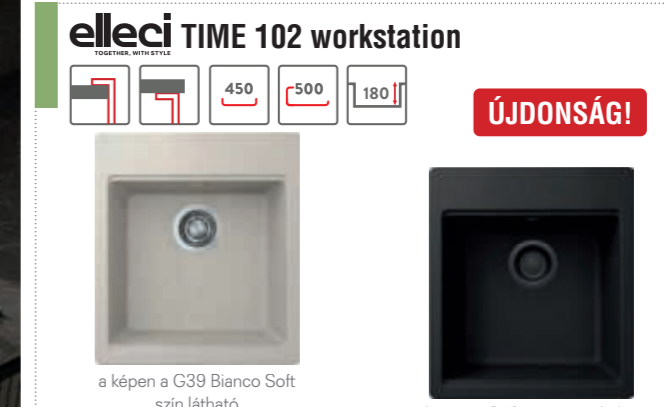

a képen a G40 Nero szín látható fekete tartozékokkal

Látogasson el weboldalunkra,
ahol további információkat talál
a rendelhető tartozékokról.

a képen a G39 Bianco Soft szín látható