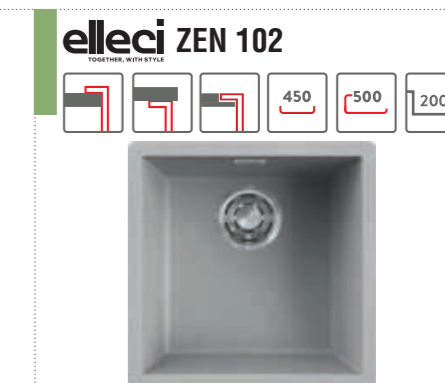

a képen a K88 Cloud szín látható