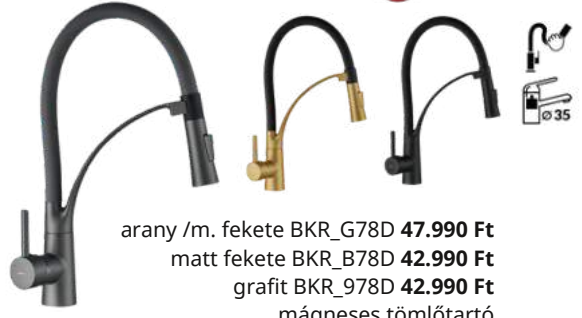

A csaptelep melletti ikon jelzi a kerámiabetét méretét. Egyes csaptelepek a Kuchinox termékcsalád részei. A NEOPERL perlátor nem csak a vízkőlerakodás veszélyét csökkenti, de vizet is megtakarít. Védje csaptelepét **szennyszűrős sarokszelleppel**.

LOCO rugós zuhanyváltós

NEW

SERPEN rugós zuhanyváltós

NEW

OLOR rug. zuhanyváltós

NEW

króm BQC_06SD **29.990 Ft**
matt fekete BQC_76SD **30.990 Ft**

króm BKP_06SD **30.990 Ft**
matt fekete BKP_76SD **32.990 Ft**

arany /m. fekete BKR_G78D **47.990 Ft**
matt fekete BKR_B78D **42.990 Ft**
grafit BKR_978D **42.990 Ft**
mágneses tömlőtartó

ALITA kétfunkciós rugalmas tömlővel

NEW

ALITA íves

NEW

króm/fekete BVA_762D **36.990 Ft**
inox/fekete BVA_362D **38.990 Ft**
fekete BVA_B62D **34.990 Ft**