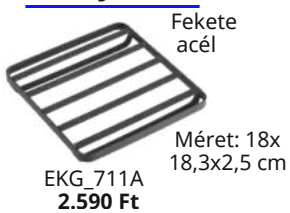

VERONA csepegtető

EKC_702A - **7.690 Ft**
 Méret: 43x31,5/11 cm

TORINO csepegtető

EKC_701A - **7.690 Ft**
 Méret: 475x265/110 mm

PRATO csepegtető

EKC_605A - **5.790 Ft**
 Méret: 38x25/10 cm

BARI csepegtető

EKC_703A - **3.890 Ft**
 Méret: 365x330/135 mm

Edénytartó rács

EKG_711A **2.590 Ft**

Méret: 18x18,3x2,5 cm

EKO csepegtető rács (teleszkópos)

EKO_800M - **7.390 Ft**

Méret: (38,3-60,3)x16x9 cm

Teleszkópos gyümölcsmosó

EKO_600A feh. - **5.990 Ft**
 EKO_700A fek. - **5.990 Ft**
 EKO_800A szürk. - **5.990 Ft**