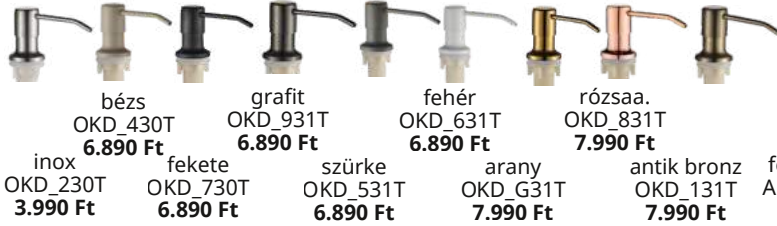

Védje csaptelepét **szennyszűrős sarokszeleppel!** A *-al jelöltek nem LAVEO termékek!

Vízszűrős rendszerek és vízszűrős csaptelepek széles választéka!

DROP Mosogatószer adagoló (beépíthető)

bézs OKD_430T **6.890 Ft**
 inox OKD_230T **3.990 Ft**
 grafít OKD_931T **6.890 Ft**
 fekete OKD_730T **6.890 Ft**
 fehér OKD_631T **6.890 Ft**
 arany OKD_G31T **7.990 Ft**
 rózsaa. OKD_831T **7.990 Ft**
 antik bronz OKD_131T **7.990 Ft**