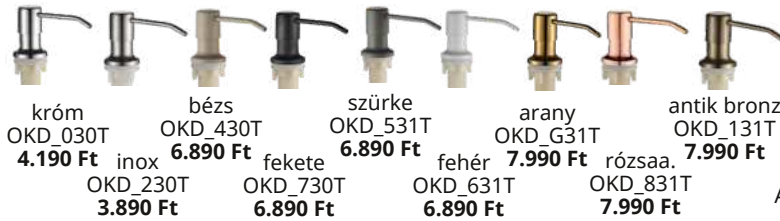

DROP Mosogatószer adagoló (beépíthető)

króm OKD_030T 4.190 Ft	bézs OKD_430T 6.890 Ft	szürke OKD_531T 6.890 Ft	arany OKD_G31T 7.990 Ft	antik bronz OKD_131T 7.990 Ft
inox OKD_230T 3.890 Ft	fehér OKD_631T 6.890 Ft	fehér OKD_730T 6.890 Ft	rózsaa. OKD_831T 7.990 Ft	