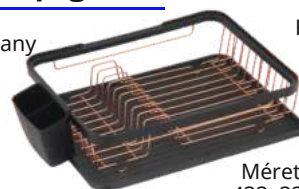

Fali tartó szett

Fekete
EKZ_710A - 19.990 Ft

Fekete/szürke acél
rúd, 2 akasztó,
papírtörő artó
fűszertartó

Méret: 600x140 mm

Csepegtető szett

Fekete
- rózsaarany

Méret:
433x320
/105 mm

EKC_800A - 13.990 Ft