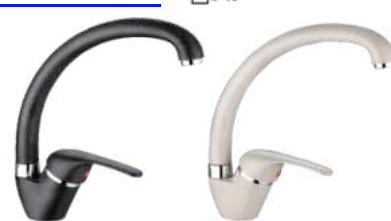

INGA álló

króm BKN_067D 12.890 Ft
bézs BKN_467D 15.790 Ft
fekete BKN_767D 15.790 Ft