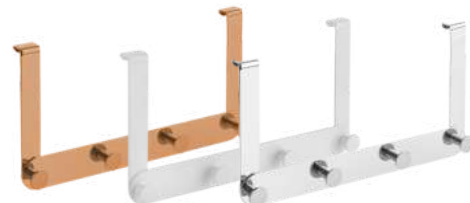

Íves 80x80 cm

króm JKB_086Z **127.990 Ft**
fekete JKB_786Z **127.990 Ft**

Íves 90x90 cm

króm JKB_096Z **127.990 Ft**
fekete JKB_796Z **127.990 Ft**

Szögletes 80x80 cm

króm JKB_086K **127.990 Ft**
fekete JKB_786K **127.990 Ft**

Szögletes 90x90 cm

króm JKB_096K **127.990 Ft**
fekete JKB_796K **127.990 Ft**

BRESSO zuhanytálca

**Akril,
állítható
lábakkal**

Íves 80x80 cm:
JBB_686Z **67.990 Ft**

Szögletes 80x80 cm:
JBB_686K **72.990 Ft**

Íves 90x90 cm:
JBB_696Z **67.990 Ft**

Szögletes 90x90 cm:
JBB_696K **72.990 Ft**

BRESSO zuhanykabin + zuhanytálca szett:
156.990 Ft

TORES magas mosdócsap

Click-Clack lefolyóval!

króm BVT_02ND **49.990 Ft**
fekete BVT_72ND **55.990 Ft**
szálcs.a. BVT_G2ND **60.990 Ft**

TORES mosdócsap

Click-Clack lefolyóval!

króm BVT_022D **34.990 Ft**
fekete BVT_722D **40.990 Ft**
szálcs.a. BVT_G22D **45.990 Ft**

TORES süllyesztett kádcsap

króm BVT_013D **69.990 Ft**
fekete BVT_713D **72.990 Ft**
szálcs.ar. BVT_G13D **81.990 Ft**

TORES bidécsap

króm BVT_032D **34.990 Ft**
fekete BVT_732D **40.990 Ft**
szálcs.a. BVT_G32D **45.990 Ft**

TORES termosztátos csap és zuhany

króm BVT_041D **40.990 Ft**
fekete BVT_741D **45.990 Ft**
szálcs.arany BVT_G41D **69.990 Ft**

termosztátos

TORES zuhanyzett MIRI törülközőtartó termosztátos csappal

króm PLT_00KB **172.990 Ft**
fekete PLT_70KB **185.990 Ft**
szálcs.ar. PLT_G0KB **236.990 Ft**

anti-twist rendszer

króm ALM_016D **6.990 Ft**
fekete ALM_716D **6.990 Ft**
arany ALM_G16D **6.990 Ft**
rózsa.a. ALM_816D **6.990 Ft**

MIRI fogasok

króm ALM_011D **1.990 Ft**
fekete ALM_711D **1.990 Ft**
arany ALM_G11D **2.990 Ft**
rózsa.a. ALM_811D **2.990 Ft**

króm ALM_012D **2.990 Ft**
fekete ALM_712D **2.990 Ft**
arany ALM_G12D **3.990 Ft**
rózsa.a. ALM_812D **3.990 Ft**

króm ALM_014D **4.990 Ft**
fekete ALM_714D **4.990 Ft**
arany ALM_G14D **6.990 Ft**
rózsa.a. ALM_814D **6.990 Ft**

króm ALM_015S **7.990 Ft**
fekete ALM_715S **7.990 Ft**
arany ALM_G15S **9.990 Ft**
rózsa.a. ALM_815S **9.990 Ft**