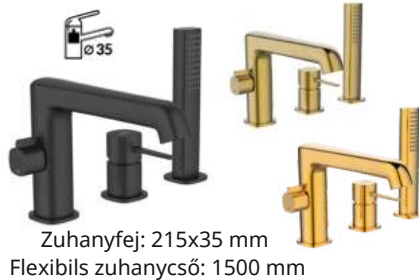

POLA süllyesztett kádcsap

Zuhanyfej: 215x35 mm
Flexibilis zuhanycső: 1500 mm
króm BAP_013P **119.990 Ft**
fekete BAP_713P **134.990 Ft**
rózsaa. BAP_813P **145.990 Ft**
arany BAP_G13P **145.990 Ft**
szálcs.arany BAP_G13B **145.990 Ft**