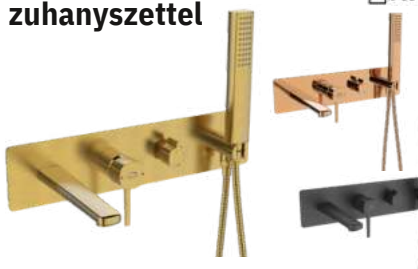

POLA rejtett fali kádcsap zuhanyszettel

króm BAP_010P **122.990 Ft**
fekete BAP_711P **136.990 Ft**
rózsaa. BAP_811P **151.990 Ft**
arany BAP_G11P **151.990 Ft**
szálcs.arany BAP_G1PB **151.990 Ft**