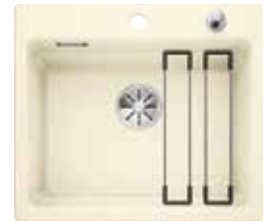

fényes magnólia