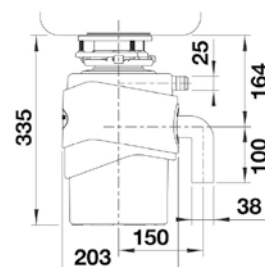

- Kiváló minőség a nagy teljesítményű AC indukciós motornak köszönhetően
- Automatikus kikapcsolás
- Könnyen beszerelhető
- Rozsdamentes acélból készült őrlo alkatrészek

5% SZETT
AKCIÓ

Még több
termékfotó
és méretrajzok
a blanco.hu
weboldalon.

BLANCO FWD Max

- 1 LE / 230 V / 50 Hz / 10 A
- 3 őrlési fokozat
- őrőkamra térfogata: 1200 ml
- Automatikus irányváltó gomb
- Méret: 335 mm, Ø 203 mm
- Alaptartozék: levegőkapcsoló krómozott és PVD steel nyomógombbal

526648 **263.900 Ft**
Katalógus 390. oldal

BLANCO FWD Medium

- 0,75 LE / 230 V / 50 Hz / 10 A
- 3 őrlési fokozat
- őrőkamra térfogata: 1200 ml
- Méret: 335 mm, Ø 203 mm
- Alaptartozék: levegőkapcsoló krómozott és PVD steel nyomógombbal

526647 **230.900 Ft**
Katalógus 391. oldal

BLANCO FWD Lite

- 0,5 LE / 230 V / 50 Hz / 10 A
- 2 őrlési fokozat
- őrőkamra térfogata: 900 ml
- Méret: 320 mm, Ø 180 mm
- Alaptartozék: levegőkapcsoló krómozott nyomógombbal

526646 **150.900 Ft**
Katalógus 392. oldal

Kiegészítők

levegőkapcsoló
nyomógomb

526770
matt fekete

6.990 Ft

levegőkapcsoló
nyomógomb

526768
PVD steel

6.990 Ft

levegőkapcsoló
nyomógomb

526769
satin gold

6.990 Ft