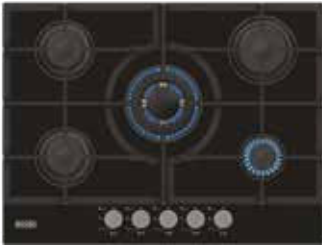

EVIDO MURANO 70B GÁZ FŐZŐLAP

fekete üveg HGM7WB.1 91.900 Ft

fekete edzett üveg felület, 70 cm, öntöttvas edénytartók, 5 gázégő (melyből 1 db 3,5 kW-os WOK égő), inox vezérlógombok, elektronikus szikragyújtás, biztonsági szelepek, PB gázra is alkalmas