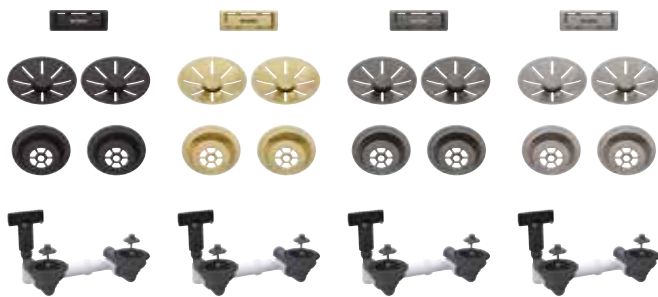

matt fekete	207426	82.900 Ft
satin gold	207427	87.900 Ft
satin dark steel	207429	123.900 Ft ÚJ
satin platinum	207435	123.900 Ft ÚJ

Le- és túlfolyó készlet 2 x 3,5"