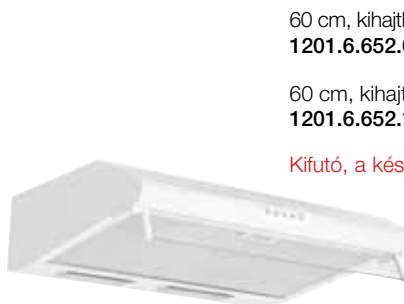

SILVERLINE LYKIA 1201

60 cm, kihajtható üveglap nélkül, **1201.6.652.09 32.900 Ft**

60 cm, kihajtható üveglappal, **1201.6.652.10 32.900 Ft**

Kifutó, a készlet erejéig!

2 motoros

HAGYOMÁNYOS PÁRAELSZÍVŐ

Szabvány szerinti légszállítás (IEC): 299-483 m³/h
Világítás: 2 x 3 W LED
Zajszint: 57-68 dB
Vezérlés: 3 fokozatú nyomógombos
Csőcsonek mérete: Ø 120 mm
Energiaosztály: D
Speciális jellemzők: szabadonálló vagy szekrény alá építhető, 2 motor, alumínium zsírszűrő, festett fehér ház

410
m³/h

5
éves garancia

483
m³/h

A kiadványunkban feltüntetett légszállítási és zajszint adatok az Európai Unió előírásainak megfelelően az EN61591 (vagy IEC) szabvány szerint mért értékeket jelölik. Sajnos számos gyártó és forgalmazó kiadványaiban található más módon mért (...vagy nem mért...), ellenőrizhetetlen és ezáltal félrevezető teljesítmény adatok. Kérjük vásárlóinkat, hogy ne hagyják magukat becsapni, és kizárólag a fenti szabvány szerinti mért adatok alapján hasonlítsák össze az egyes gyártók készülékeit!

A logóval megjelölt SILVERLINE termékekre akár 5+ év garanciát vállalunk (3 év teljeskörű jótállás és további 2 év – regisztrációhoz kötött – forgalmazói garancia). A SILVERLINE 1200 és 1201 elszívókra és 1250 külső motorra 1 év kötelező jótállást vállalunk. A kiterjesztett garancia feltételei és további részletek a honlapon (www.ecorgan.hu)