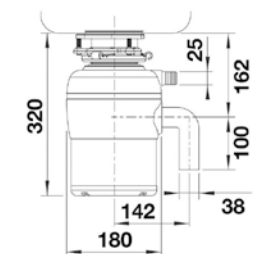

- Kiváló minőség a nagy teljesítményű AC indukciós motornak köszönhetően
- Automatikus kikapcsolás
- Könnyen beszerelhető
- Rozsdamentes acélból készült őrlo alkatrészek

5% SZETT
AKCIÓ

Még több
termékfotó
és méretrajzok
a blanco.hu
weboldalon.

BLANCO FWD Max

- 1 LE / 230 V / 50 Hz / 10 A
- 3 őrlési fokozat
- őrőkamra térfogata: 1200 ml
- Automatikus irányváltó gomb
- Méret: 335 mm, Ø 203 mm
- Alaptartozék: levegőkapcsoló krómozott és PVD steel nyomógombbal

526648 **263.900 Ft**
Katalógus 390. oldal

BLANCO FWD Medium

- 0,75 LE / 230 V / 50 Hz / 10 A
- 3 őrlési fokozat
- őrőkamra térfogata: 1200 ml
- Méret: 335 mm, Ø 203 mm
- Alaptartozék: levegőkapcsoló krómozott és PVD steel nyomógombbal

526647 **230.900 Ft**
Katalógus 391. oldal

BLANCO FWD Lite

- 0,5 LE / 230 V / 50 Hz / 10 A
- 2 őrlési fokozat
- őrőkamra térfogata: 900 ml
- Méret: 320 mm, Ø 180 mm
- Alaptartozék: levegőkapcsoló krómozott nyomógombbal

526646 **150.900 Ft**
Katalógus 392. oldal

Kiegészítők

levegőkapcsoló
nyomógomb

526770
matt fekete

6.990 Ft

levegőkapcsoló
nyomógomb

526768
PVD steel

6.990 Ft

levegőkapcsoló
nyomógomb

526769
satin gold

6.990 Ft