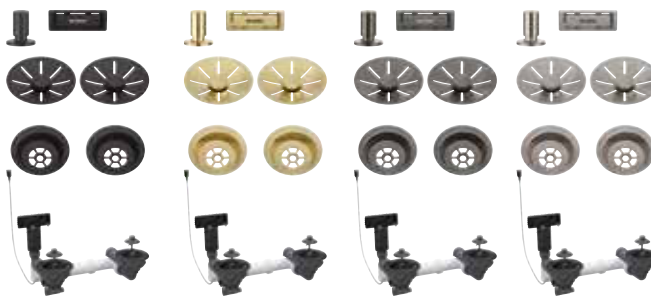

matt fekete	207438	71.900 Ft
satin gold	207439	75.900 Ft
satin dark steel	207440	106.900 Ft ÚJ
satin platinum	207441	106.900 Ft ÚJ

Le- és túlfolyó készlet 2 x 3,5"