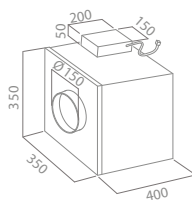

További Elica külső motorok elérhetőek, érdeklődjön róluk kereskedőjénél!