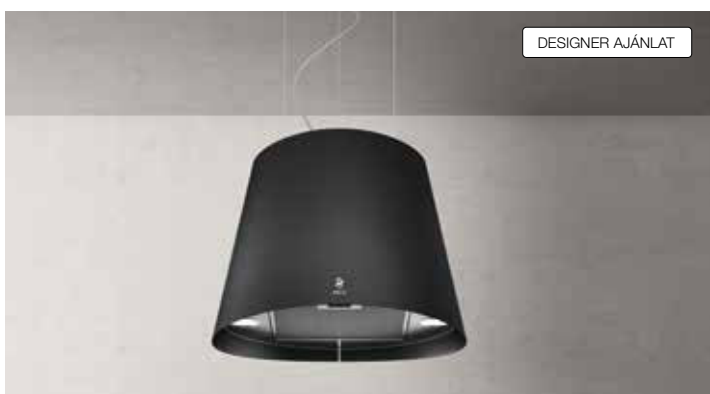

JUNO

DESIGNER AJÁNLAT

fekete	PRF0071970D	253.900 Ft
fehér	PRF0071972D	
inox	PRF0089651D	

FÜGGESZTETT DESIGN PÁRAELSZÍVÓ

Szabvány szerinti légszállítás (IEC): max. 240-600 m³/h

Világítás: 2 x 2,5 W LED (3500 K)

Zajszint: 47-67 dB

Vezérlés: 3 fokozatú soft light nyomógombos

Energiaosztály: A

Speciális jellemzők: Long Life szűrő alaptartozék,
új mennyezeti rögzítő készlet

Méret: Ø 49,2 cm, búra magasság 36 cm