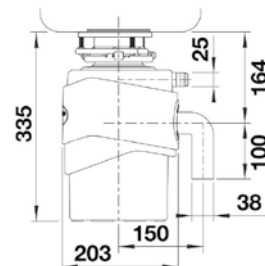

- Kiváló minőség a nagy teljesítményű AC indukciós motornak köszönhetően
- Automatikus kikapcsolás
- Könnyen beszerelhető
- Rozsdamentes acélból készült őrlo alkatrészek

5% SZETT
AKCIÓ

Még több
termékfotó
és méretrajzok
a blanco.hu
weboldalon.

BLANCO FWD Max

- 1 LE / 230 V / 50 Hz / 10 A
- 3 őrlési fokozat
- őrőkamra térfogata: 1200 ml
- Automatikus irányváltó gomb
- Méret: 335 mm, Ø 203 mm
- Alaptartozék: levegőkapcsoló krómozott és PVD steel nyomógombbal

526648 **263.900 Ft**
Katalógus 390. oldal

BLANCO FWD Medium

- 0,75 LE / 230 V / 50 Hz / 10 A
- 3 őrlési fokozat
- őrőkamra térfogata: 1200 ml
- Méret: 335 mm, Ø 203 mm
- Alaptartozék: levegőkapcsoló krómozott és PVD steel nyomógombbal

526647 **230.900 Ft**
Katalógus 391. oldal

BLANCO FWD Lite

- 0,5 LE / 230 V / 50 Hz / 10 A
- 2 őrlési fokozat
- őrőkamra térfogata: 900 ml
- Méret: 320 mm, Ø 180 mm
- Alaptartozék: levegőkapcsoló krómozott nyomógombbal

526646 **150.900 Ft**
Katalógus 392. oldal

Kiegészítők

levegőkapcsoló
nyomógomb

526770
matt fekete

6.990 Ft

levegőkapcsoló
nyomógomb

526768
PVD steel

6.990 Ft

levegőkapcsoló
nyomógomb

526769
satin gold

6.990 Ft