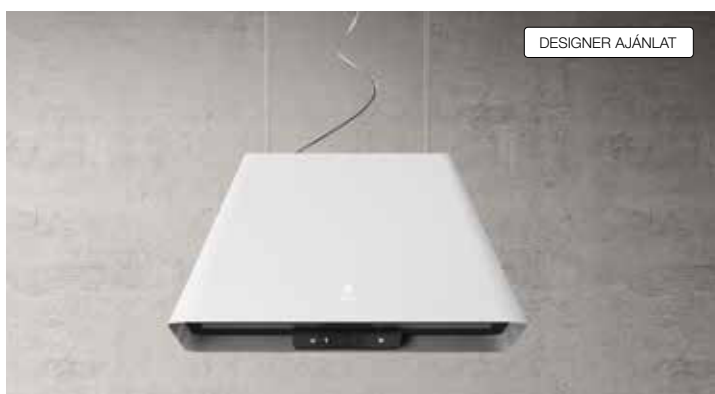

IKONA LIGHT

DESIGNER AJÁNLAT