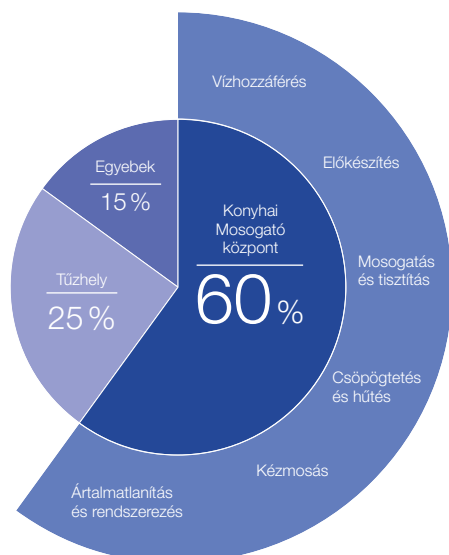

A mosogatóközpont kulcsszerepe

A konyha legforgalmasabb területe a mosogatóközpont, ahol az idő több mint 60%-át töltjük. De legalább ennyire meghatározó a mosogató és környezetének megjelenése a konyha esztétikai kialakításának szempontjából. Az igények és adottságok gondos felméréseivel minden konyhába megtalálhatjuk az ideális BLANCO UNIT-ot, azt a kombinációt, amely a használati célszerűség, a helykihasználás, a stílus, a színek és anyagok tökéletes harmóniáját valósítja meg. Így lesz minden BLANCO UNIT egyedi, tükrözve az Ön egyéniségét. A profi konyhatervező és a BLANCO által biztosított rendszermegoldások együtt garantálják, hogy minden ilyen egyedi mosogatóközpont ugyanazt a magas szintű ergonómiát, praktikumot és prémium megjelenést hordozza.